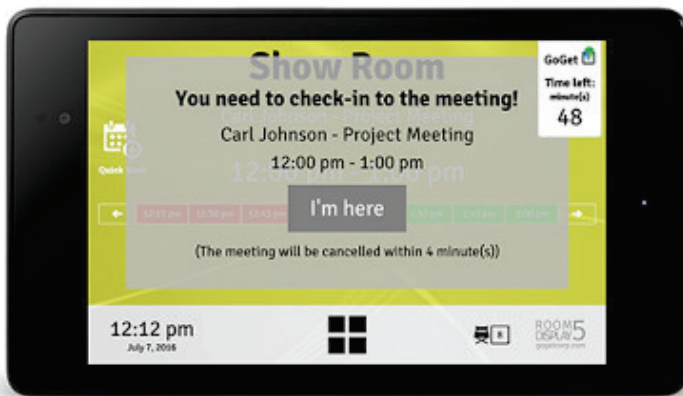

Neukkarinäytöltä näet nopeasti onko tila Vapaana vai varattu?

Neukkarinäyttö-PoE asennetaan seinälle kaikkien toimiston neuvotteluhuoneiden viereen. Näytöltä nähdään kyseisen tilan varaukset. Kun tila on varattu, muuttuu näytön vihreä yleisilme punaiseksi, joten näet jo kaukaa onko huone varattu vai vapaa. Näyttö saa sekä internet-yhteyden että käyttöjännitteensä samasta kaapelista.

Neukkarinäytöllä käyttäjä voi varata tilan käyttöönsä suoraan näytöltä. Jos kokous venyy ja tila on vapaana, voidaan käynnissä olevaa varausta jatkaa.

Paranna kokoushuoneidesi tehokkuutta ottamalla käyttöön varausten vahvistus toiminto. Kun toiminto aktivoidaan, käyttäjien tulee vahvistaa varauksensa kirjautumalla sisään kokouksiin määritellyn ajan sisällä. Jos käyttäjä ei kirjaudu sisään, huone vapautetaan muiden käyttäjien varattavaksi.

Räätälöitävissä asiakkaan toiveiden mukaan

Näytön taustakuvaa voidaan vaihtaa asiakkaan tarpeiden mukaan ja näytölle saadaan asiakkaan logo. Käyttökieleksi voi valita suomen, oletuskielenä englanti.

Neukkarinäyttö siivoaa pois turhat varaukset