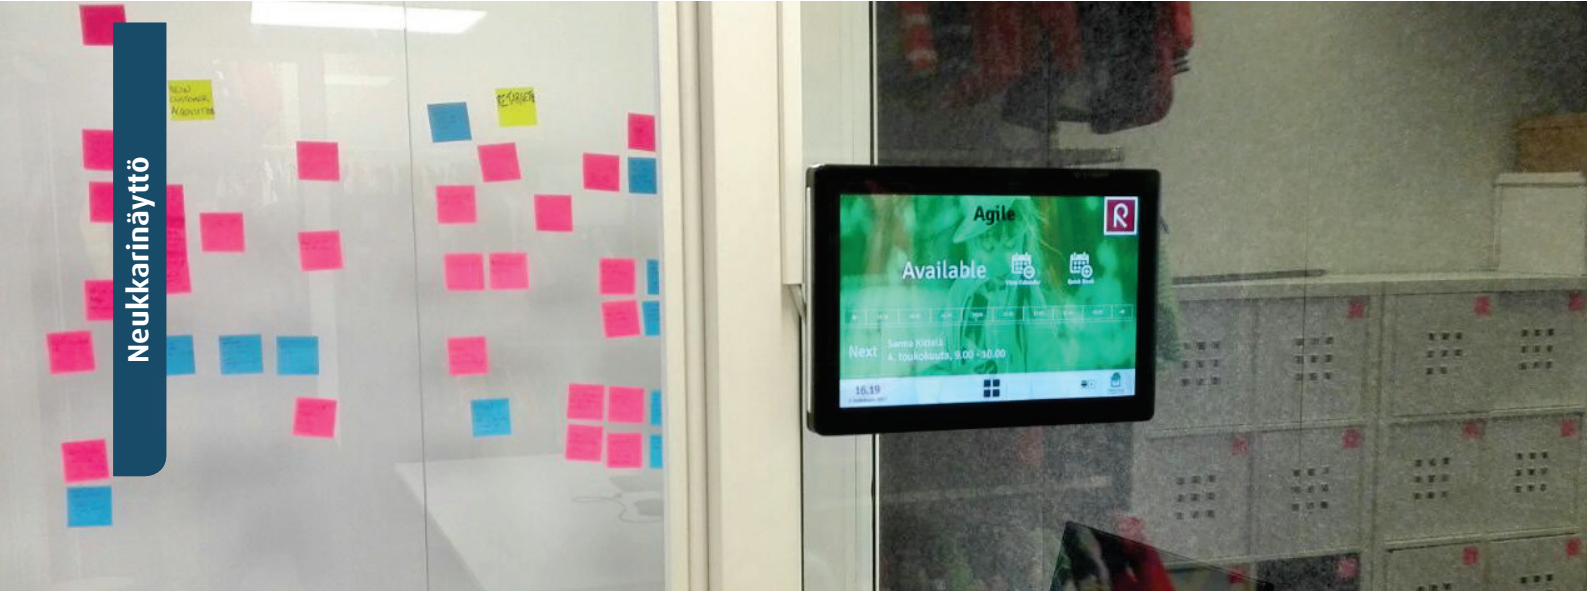

Neukkarinäytöltä näet nopeasti onko tila Vapaana vai varattu?

Neukkarinäyttö-PoE asennetaan seinälle kaikkien toimiston neuvotteluhuoneiden viereen. Näytöltä nähdään kyseisen tilan varaukset. Kun tila on varattu, muuttuu näytön vihreä yleisilme punaiseksi, joten näet jo kaukaa onko huone varattu vai vapaa. Näyttö saa sekä internet-yhteyden että käyttöjännitteensä samasta kaapelista.

Neukkarinäytöllä käyttäjä voi varata tilan käyttöönsä suoraan näytöltä. Jos kokous venyy ja tila on vapaana, voidaan käynnissä olevaa varausta jatkaa.

Paranna kokoushuoneidesi tehokkuutta ottamalla käyttöön varausten vahvistus toiminto. Kun toiminto aktivoidaan, käyttäjien tulee vahvistaa varauksensa kirjautumalla sisään kokouksiin määritellyn ajan sisällä. Jos käyttäjä ei kirjaudu sisään, huone vapautetaan muiden käyttäjien varattavaksi.

Räätälöitävissä asiakkaan toiveiden mukaan

Näytön taustakuvaa voidaan vaihtaa asiakkaan tarpeiden mukaan ja näytölle saadaan asiakkaan logo. Käyttökieleksi voi valita suomen, oletuskielenä englanti.

Neukkarinäyttö siivoaa pois turhat varaukset

Neukkarinäyttö toimitetaan asennusvalmiina

Neukkarinäyttö toimitetaan valmiiksi asiakkaan kalenterijärjestelmään liitettynä, kun tarvittavat tiedot toimitetaan meille ennen lähetystä asiakkaalle. Asennus on nopeaa ja laite kiinnitetään seinään muutamalla ruuvilla. Lasiseinään tuote kiinnitetään sopivaan korkeuteen helposti tarran avulla. Lisäksi tarvitaan vain verkkoyhteys ja virtaa. Näyttö saa sekä internet-yhteyden että käyttöjännitteensä samasta kaapelista PoE:n kautta, jolloin vain yksi johto riittää. Myyntipakkaus sisältää 10" commercial Android PoE-näytön, seinätelineen ja 3 vuoden ohjelmistolisenssin.